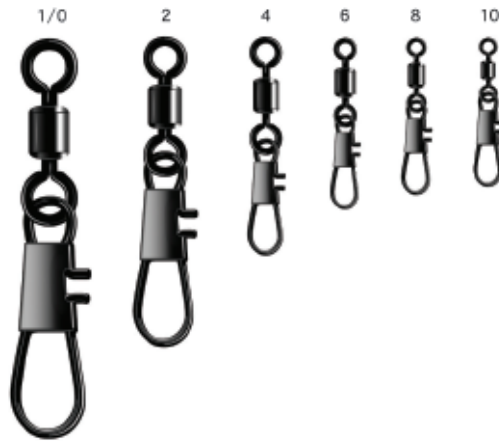

504001 - Girella NT Swivel
EPXB 348B

SIZE	3/0	2/0	1/0	2	4	6	8	10
Kg	360	316	212	133	89	45	27	21
pcs	3	4	5	7	10	10	10	10

504002 - Girella NT Swivel
INER.SNAP EBIP 349B

SIZE	1/0	2	4	6	8	10
Kg	28	23	14	5.9	5.9	5.9
pcs	2	4	7	6	6	5

504003 - Girella NT Swivel
SAFETYSNAP EPSB 421B

SIZE	1/0	2	4	6	8	10
Kg	17	13	8.9	7.7	4.8	4.6
pcs	2	4	7	7	7	6

504004 - Girella NT Swivel
COMBINAT. EPOB 444B

SIZE	3x4	4x5	5x6	6x7
Kg	81	63	42	38
pcs	6	7	6	5

504005 - Girella NT Swivel
ROUNDSNAP 422B

SIZE	2	4	6	8
Kg	9.3	5.6	4.4	4.4
pcs	4	7	6	6

504006 - Girella NT Swivel
HOOK SNAP EPHB 415B

SIZE	2	4	6	8
Kg	24	21	17	17
pcs	3	6	6	5

504007 - Girella NT Swivel
POWERCAST RPCTB 480B

SIZE	3	5
Kg	42	37
pcs	3	3

504008 - Girella NT Swivel
BRANCH POW.RWPB 487B

SIZE	1/0	2	4
Kg	212	133	89
pcs	2	3	3

504018 - NT Swivel
TWIN SLEEVE RETB 361B

SIZE	3L	2L	L	M	S	2S
pcs	20	20	20	20	20	20

504009 - Girella NT3 Swivel
LUMINOS ETYB 378B