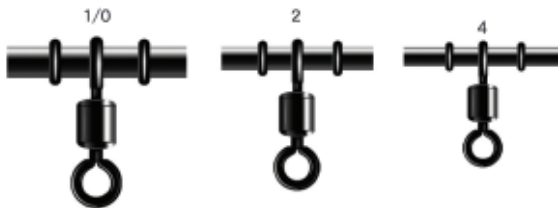

504003 - Girella NT Swivel
SAFETYSNAP EPSB 421B

SIZE	1/0	2	4	6	8	10
Kg	17	13	8.9	7.7	4.8	4.6
pcs	2	4	7	7	7	6

504004 - Girella NT Swivel
COMBINAT. EPOB 444B

SIZE	3x4	4x5	5x6	6x7
Kg	81	63	42	38
pcs	6	7	6	5

504005 - Girella NT Swivel
ROUNDSNAP 422B

SIZE	2	4	6	8
Kg	9.3	5.6	4.4	4.4
pcs	4	7	6	6

504006 - Girella NT Swivel
HOOK SNAP EPHB 415B

SIZE	2	4	6	8
Kg	24	21	17	17
pcs	3	6	6	5

504007 - Girella NT Swivel
POWERCAST RPCTB 480B

SIZE	3	5
Kg	42	37
pcs	3	3

504008 - Girella NT Swivel
BRANCH POW.RWPB 487B

SIZE	1/0	2	4
Kg	212	133	89
pcs	2	3	3

504018 - NT Swivel
TWIN SLEEVE RETB 361B

SIZE	3L	2L	L	M	S	2S
pcs	20	20	20	20	20	20

504009 - Girella NT3 Swivel
LUMINOS ETYB 378B

SIZE	5	7	10	12
Kg	25	23	13	8.5
pcs	4	5	5	6

504010 - Girella NT Swivel
B/B RR2YN 184WN

SIZE	5	4	3	2	1	0
Kg	80	70	45	31	27	27
pcs	3	4	4	4	4	4

504011 - Girella NT Swivel
B/B LOCK RRLYN 181WN

SIZE	4	3	2	1	0
Kg	69	45	28	23	23
pcs	4	4	4	4	4