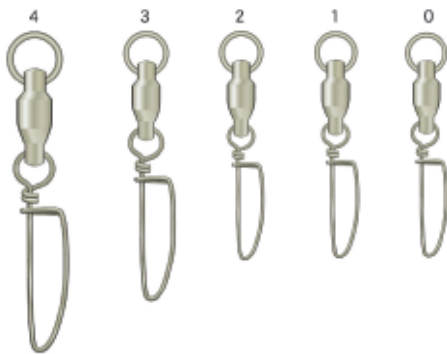

504005 - Girella NT Swivel
ROUNDSNAP 422B

SIZE	2	4	6	8
Kg	9.3	5.6	4.4	4.4
pcs	4	7	6	6

504006 - Girella NT Swivel
HOOK SNAP EPHB 415B

SIZE	2	4	6	8
Kg	24	21	17	17
pcs	3	6	6	5

504007 - Girella NT Swivel
POWERCAST RPCTB 480B

SIZE	3	5
Kg	42	37
pcs	3	3

504008 - Girella NT Swivel
BRANCH POW.RWPB 487B

SIZE	1/0	2	4
Kg	212	133	89
pcs	2	3	3

504018 - NT Swivel
TWIN SLEEVE RETB 361B

SIZE	3L	2L	L	M	S	2S
pcs	20	20	20	20	20	20

504009 - Girella NT3 Swivel
LUMINOS ETYB 378B

SIZE	5	7	10	12
Kg	25	23	13	8.5
pcs	4	5	5	6

504010 - Girella NT Swivel
B/B RR2YN 184WN

SIZE	5	4	3	2	1	0
Kg	80	70	45	31	27	27
pcs	3	4	4	4	4	4

504011 - Girella NT Swivel
B/B LOCK RRLYN 181WN

SIZE	4	3	2	1	0
Kg	69	45	28	23	23
pcs	4	4	4	4	4

504019 - NT Swivel
BRASS HEAVY

SIZE	8	7	6	5	4	3
Kg	500	421	277	199	119	81
pcs	2	3	3	4	5	5

504013 - Girella NT Swivel
INTERLOCK SNAP EXIB 123B

SIZE	2	1
Kg	14	5.9
pcs	15	14

504014 - Girella NT Swivel
NICE SNAP EXNB 320B