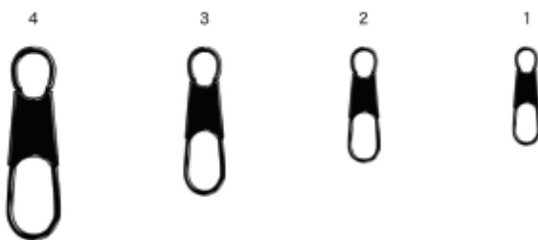

SIZE	5	7	10	12
Kg	25	23	13	8.5
pcs	4	5	5	6

504010 - Girella NT Swivel
B/B RR2YN 184WN

SIZE	5	4	3	2	1	0
Kg	80	70	45	31	27	27
pcs	3	4	4	4	4	4

504011 - Girella NT Swivel
B/B LOCK RRLYN 181WN

SIZE	4	3	2	1	0
Kg	69	45	28	23	23
pcs	4	4	4	4	4

504019 - NT Swivel
BRASS HEAVY

SIZE	8	7	6	5	4	3
Kg	500	421	277	199	119	81
pcs	2	3	3	4	5	5

504013 - Girella NT Swivel
INTERLOCK SNAP EXIB 123B

SIZE	2	1
Kg	14	5.9
pcs	15	14

504014 - Girella NT Swivel
NICE SNAP EXNB 320B

SIZE	3	2	1	0	00
Kg	33	27	20	16	15
pcs	11	12	12	11	10

504015 - Girella NT Swivel
EIGHT LOCK SNAP EXEB 452B

SIZE	3	2	1	0	00
Kg	67	61	44	27	23
pcs	5	5	6	6	6

504016 - Girella NT Swivel
BRASS ROUND SNAP EXTB 374B

SIZE	4	3	2	1
Kg	9.3	6.4	5.6	4.4
pcs	11	14	15	14

504012 - Girella NT Swivel
HOOKED SNAP EXHB 210B

SIZE	2	1
Kg	21	17
pcs	12	12

504017 - NT Swivel
SPILT RING EXRS 222

SIZE	6	5	4	3	2	1
Kg	25	16	11	9.1	6.6	4.3
pcs	9	13	17	20	20	20