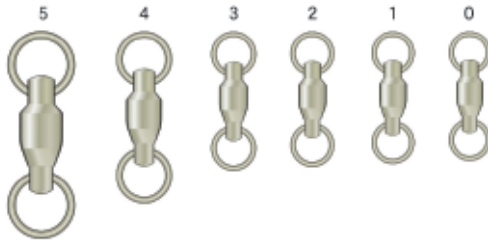

504005 - Girella NT Swivel
ROUNDSNAP 422B

SIZE	2	4	6	8
Kg	9.3	5.6	4.4	4.4
pcs	4	7	6	6

504006 - Girella NT Swivel
HOOK SNAP EPHB 415B

SIZE	2	4	6	8
Kg	24	21	17	17
pcs	3	6	6	5

504007 - Girella NT Swivel
POWERCAST RPCTB 480B

SIZE	3	5
Kg	42	37
pcs	3	3

504008 - Girella NT Swivel
BRANCH POW.RWPB 487B

SIZE	1/0	2	4
Kg	212	133	89
pcs	2	3	3

504018 - NT Swivel
TWIN SLEEVE RETB 361B

SIZE	3L	2L	L	M	S	2S
pcs	20	20	20	20	20	20

504009 - Girella NT3 Swivel
LUMINOS ETYB 378B

SIZE	5	7	10	12
Kg	25	23	13	8.5
pcs	4	5	5	6

504010 - Girella NT Swivel
B/B RR2YN 184WN

SIZE	5	4	3	2	1	0
Kg	80	70	45	31	27	27
pcs	3	4	4	4	4	4

504011 - Girella NT Swivel
B/B LOCK RRLYN 181WN

SIZE	4	3	2	1	0
Kg	69	45	28	23	23
pcs	4	4	4	4	4

504019 - NT Swivel
BRASS HEAVY

SIZE	8	7	6	5	4	3
Kg	500	421	277	199	119	81
pcs	2	3	3	4	5	5

504013 - Girella NT Swivel
INTERLOCK SNAP EXIB 123B

SIZE	2	1
Kg	14	5.9
pcs	15	14

504014 - Girella NT Swivel
NICE SNAP EXNB 320B