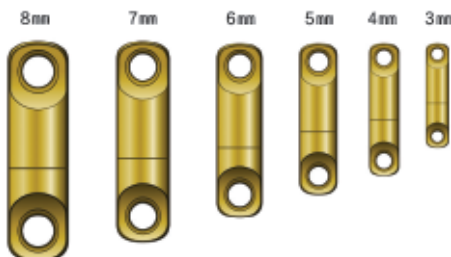

SIZE	3	5
Kg	42	37
pcs	3	3

504008 - Girella NT Swivel
BRANCH POW.RWPB 487B

SIZE	1/0	2	4
Kg	212	133	89
pcs	2	3	3

504018 - NT Swivel
TWIN SLEEVE RETB 361B

SIZE	3L	2L	L	M	S	2S
pcs	20	20	20	20	20	20

504009 - Girella NT3 Swivel
LUMINOS ETYB 378B

SIZE	5	7	10	12
Kg	25	23	13	8.5
pcs	4	5	5	6

504010 - Girella NT Swivel
B/B RR2YN 184WN

SIZE	5	4	3	2	1	0
Kg	80	70	45	31	27	27
pcs	3	4	4	4	4	4

504011 - Girella NT Swivel
B/B LOCK RRLYN 181WN

SIZE	4	3	2	1	0
Kg	69	45	28	23	23
pcs	4	4	4	4	4

504019 - NT Swivel
BRASS HEAVY

SIZE	8	7	6	5	4	3
Kg	500	421	277	199	119	81
pcs	2	3	3	4	5	5

504013 - Girella NT Swivel
INTERLOCK SNAP EXIB 123B

SIZE	2	1
Kg	14	5.9
pcs	15	14

504014 - Girella NT Swivel
NICE SNAP EXNB 320B

SIZE	3	2	1	0	00
Kg	33	27	20	16	15
pcs	11	12	12	11	10

504015 - Girella NT Swivel
EIGHT LOCK SNAP EXEB 452B

SIZE	3	2	1	0	00
Kg	67	61	44	27	23
pcs	5	5	6	6	6

504016 - Girella NT Swivel
BRASS ROUND SNAP EXTB 374B