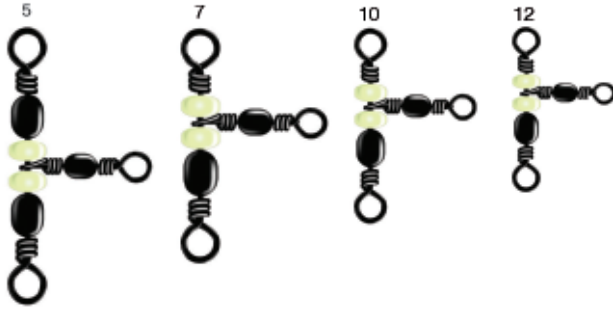

504005 - Girella NT Swivel
ROUNDSNAP 422B

SIZE	2	4	6	8
Kg	9.3	5.6	4.4	4.4
pcs	4	7	6	6

504006 - Girella NT Swivel
HOOK SNAP EPHB 415B

SIZE	2	4	6	8
Kg	24	21	17	17
pcs	3	6	6	5

504007 - Girella NT Swivel
POWERCAST RPCTB 480B

SIZE	3	5
Kg	42	37
pcs	3	3

504008 - Girella NT Swivel
BRANCH POW.RWPB 487B

SIZE	1/0	2	4
Kg	212	133	89
pcs	2	3	3

504018 - NT Swivel
TWIN SLEEVE RETB 361B

SIZE	3L	2L	L	M	S	2S
pcs	20	20	20	20	20	20

504009 - Girella NT3 Swivel
LUMINOS ETYB 378B

SIZE	5	7	10	12
Kg	25	23	13	8.5
pcs	4	5	5	6

504010 - Girella NT Swivel
B/B RR2YN 184WN

SIZE	5	4	3	2	1	0
Kg	80	70	45	31	27	27
pcs	3	4	4	4	4	4

504011 - Girella NT Swivel
B/B LOCK RRLYN 181WN

SIZE	4	3	2	1	0
Kg	69	45	28	23	23
pcs	4	4	4	4	4

504019 - NT Swivel
BRASS HEAVY

SIZE	8	7	6	5	4	3
Kg	500	421	277	199	119	81
pcs	2	3	3	4	5	5

504013 - Girella NT Swivel
INTERLOCK SNAP EXIB 123B

SIZE	2	1
Kg	14	5.9
pcs	15	14

504014 - Girella NT Swivel
NICE SNAP EXNB 320B